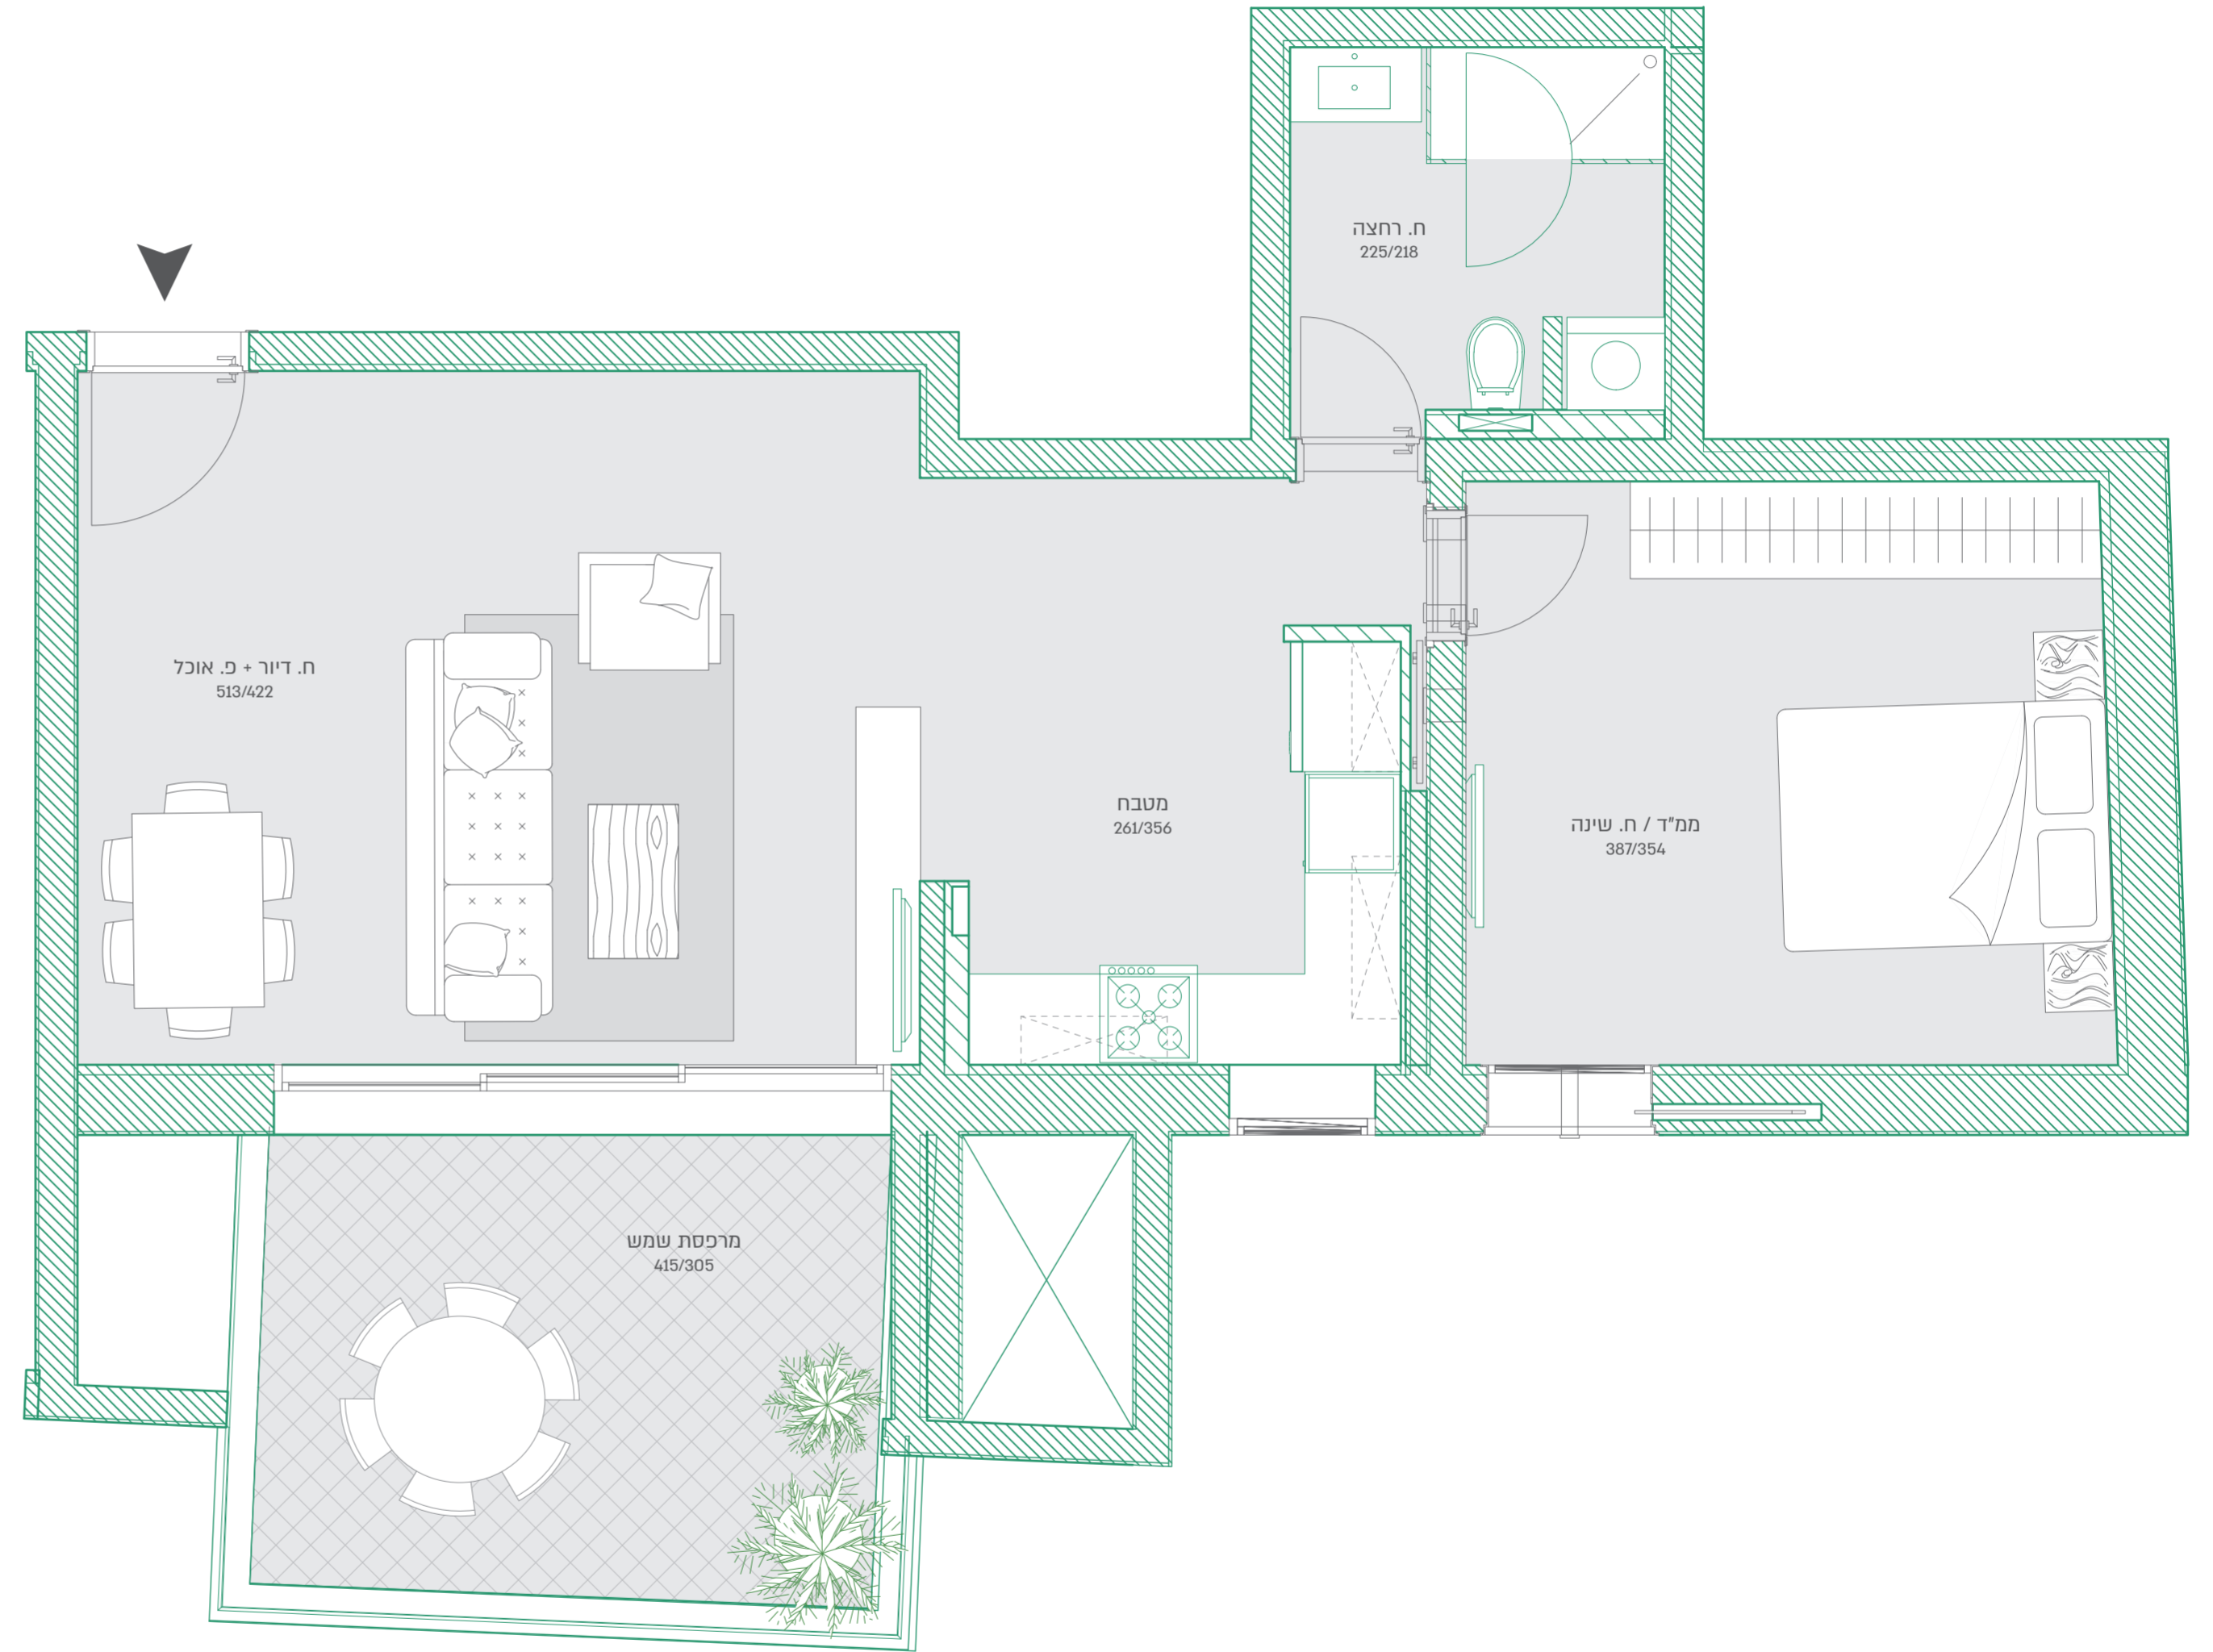

לובי ראשי בתכנון פנים של אדריכל פנים

ריצוף שיש טבעי או גרניט פורצלן או טרצו אפוקסי, מראות ותאורה דקורטיבית

2 מעליות

דלת כניסה אלומיניום מזוגג

מערכת אינטרקום טלוויזיה במעגל סגור

הדירות:

גובה דירה 280 ס"מ

למעט הנמכות מיזוג אוויר

דלתות פנים וחוצי:

דלת כניסה רב בריח או שו"ע

דלתות פנים מחברת פנדור או שו"ע

ריצוף הדירה, חיפוי חדר רחצה, בריים וכלים סניטריים:

ריצוף גרניט פורצלן 80*80

פרקט למיניציה בחדר שינה הורים

חיפוי קירות וריצוף חדר רחצה מגרניט פורצלן

אינטרפוז 4 דרך במקלחות

ארון אמבטיה כולל משטח עליון

וכיור אינטגרלי

כלים סניטריים איכותיים הכוללים אסלות

תלויות ומיכל הדחה סמוי

הערות

Teodor

TEL - AVIV